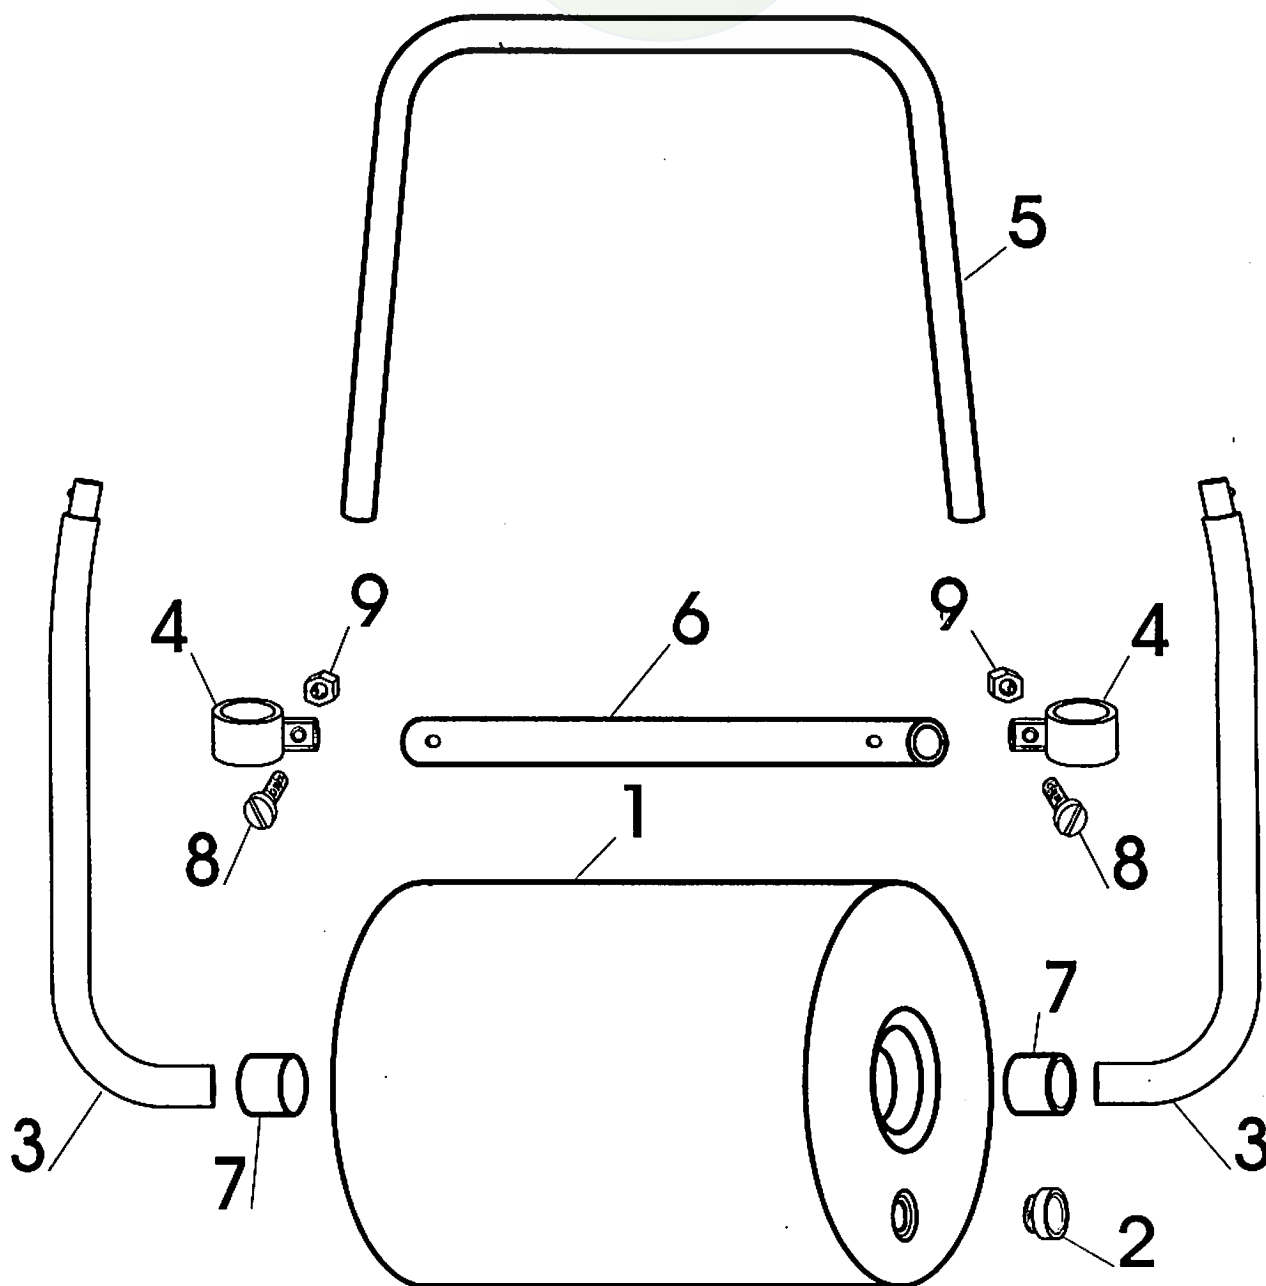

**VARIOLUX** **51 GW**

nr.	artikel nr.	Beschrijving	Bezeichnung
1	32343000101	Walsrol	Walze
2	32343000222	Deksel	Deckel
3	32343000388	Onderste Stuur	unterteil Holm
4	32343000401	Verbindingsstuk	Halterung
5	32343000588	Stuur	Holm
6	32343000688	Afschuifbuis	Abstreifer
7	32343000721	Lagerbus	Lager
8	32343000808	Schroef M6	Schraube M6
9	32343001508	Moer M6	Mutter M6